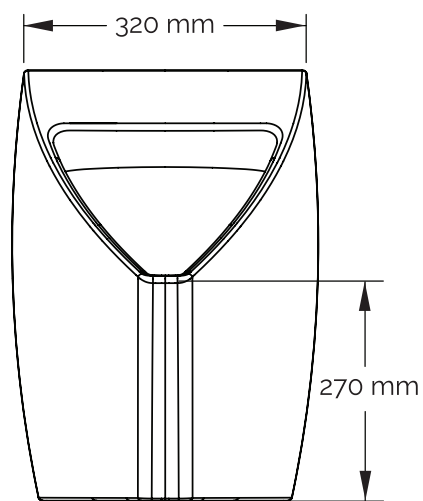

Instalační manuál - Bezvodý pisoár keramický EcoStep P1.1

Čelní pohled

Boční pohled

670 mm

Napojení:
HT, DN 50
Sklon odpadu min. 4%

Podlaha