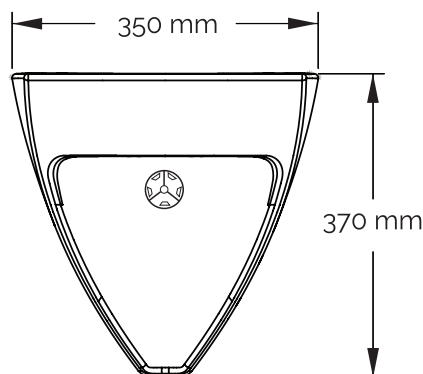

Instalační manuál - Bezvodý pisoár keramický EcoStep P1.1

Čelní pohled

Boční pohled

670 mm

Napojení:
HT, DN 50
Sklon odpadu min. 4%

Podlaha