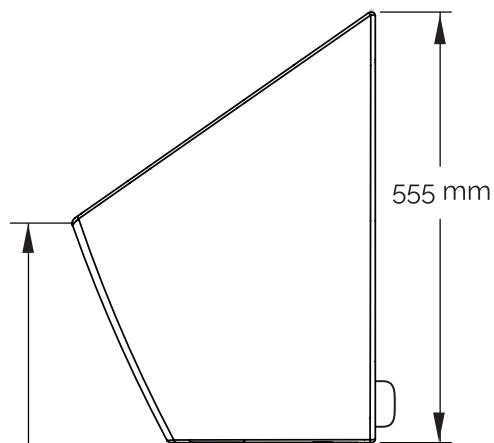

Instalační manuál - Bezvodý pisoár keramický EcoStep P1.1

Čelní pohled

Boční pohled

670 mm

Napojení:
HT, DN 50
Sklon odpadu min. 4%

Podlaha