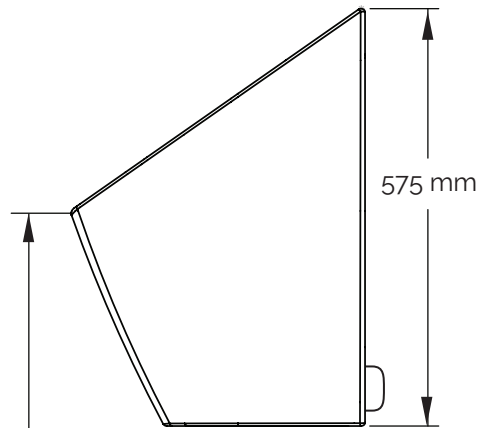

Instalační manuál - Bezvodý pisoár keramický

EcoStep P1.1

www.ecostep.cz, eshop.ecostep.cz

Čelní pohled

Boční pohled

670 mm

Podlaha

Montáž na stěnu