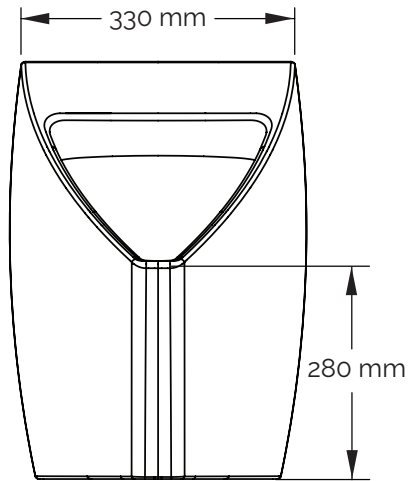

Instalační manuál - Bezvodý pisoár keramický

EcoStep P1.1

www.ecostep.cz, eshop.ecostep.cz

Čelní pohled

Boční pohled

670 mm

Podlaha

Montáž na stěnu