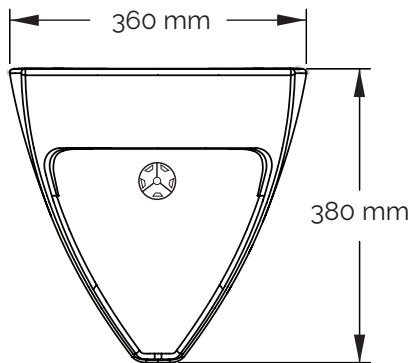

Instalační manuál - Bezvodý pisoár keramický

EcoStep P1.1

www.ecostep.cz, eshop.ecostep.cz

Čelní pohled

Boční pohled

670 mm

Podlaha

Montáž na stěnu