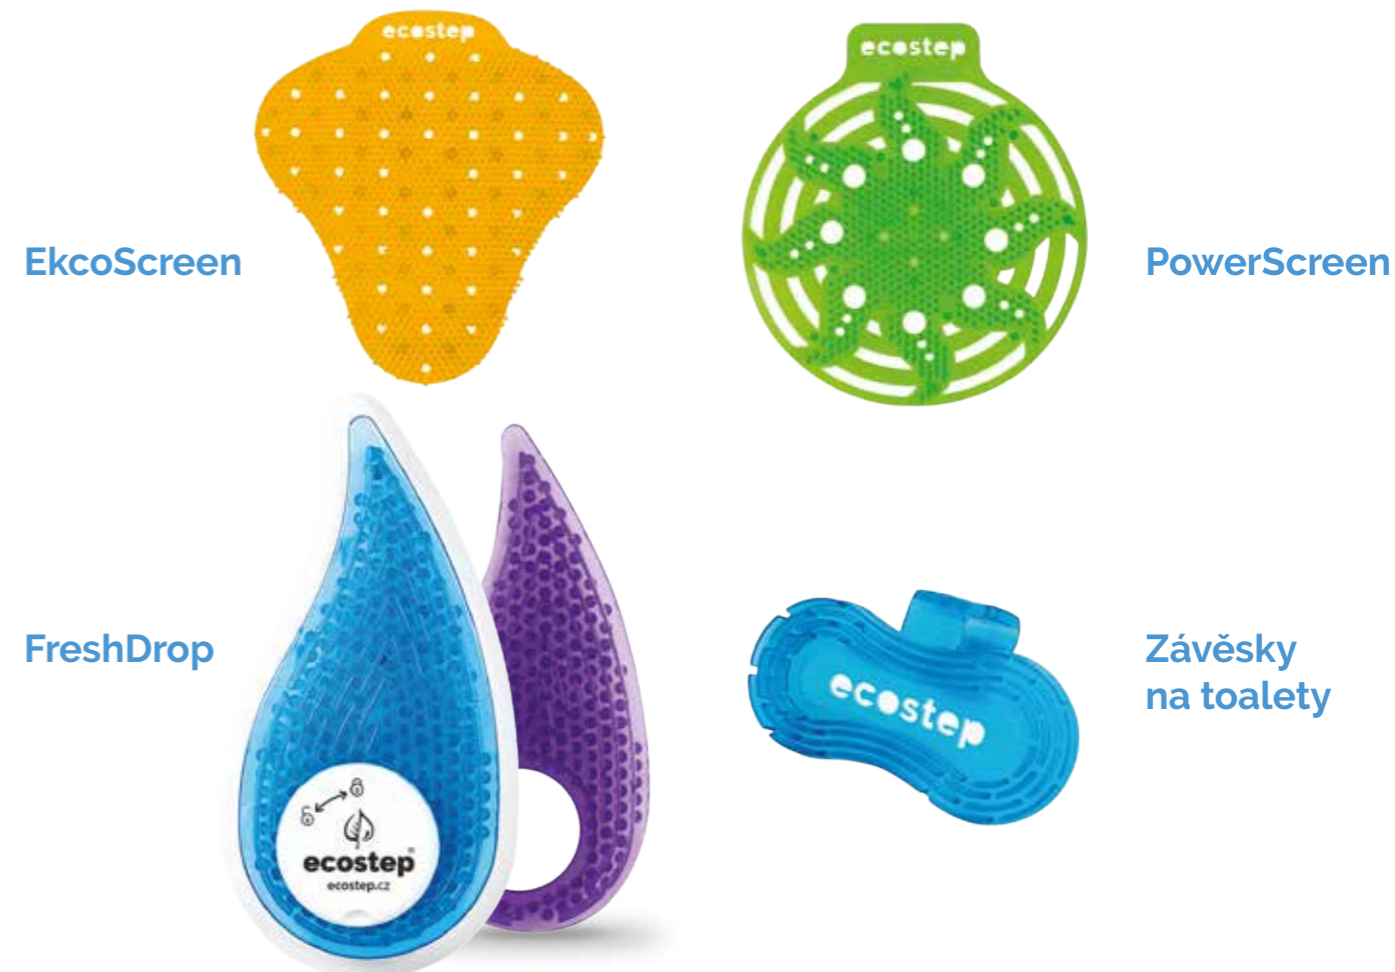

Autentické vůně s dlouhou výdrží