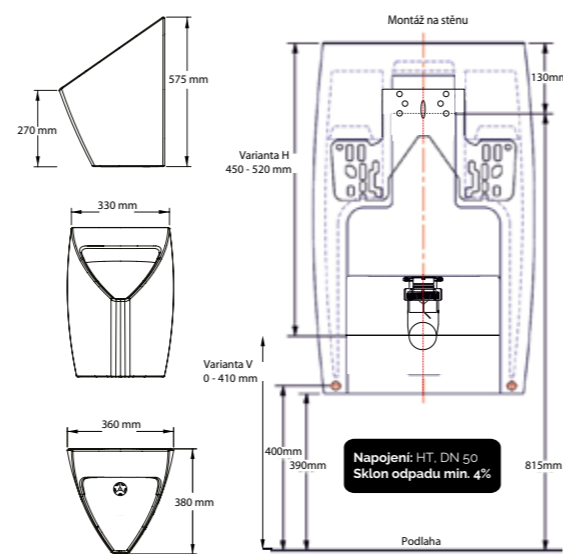

V čem může být splachovací pisoár lepší? **Napište nám.**

MAKE YOUR ECOSTEP

ECOSTEP.CZ

MĚNE
-99,1%
oproti splachovacím
pisoárům
BAKTERIÍ

P1.1

Bezvodý pisoár

ROZMĚRY PISOÁRU P1.1

PRINCIP PISOÁRU P1.1