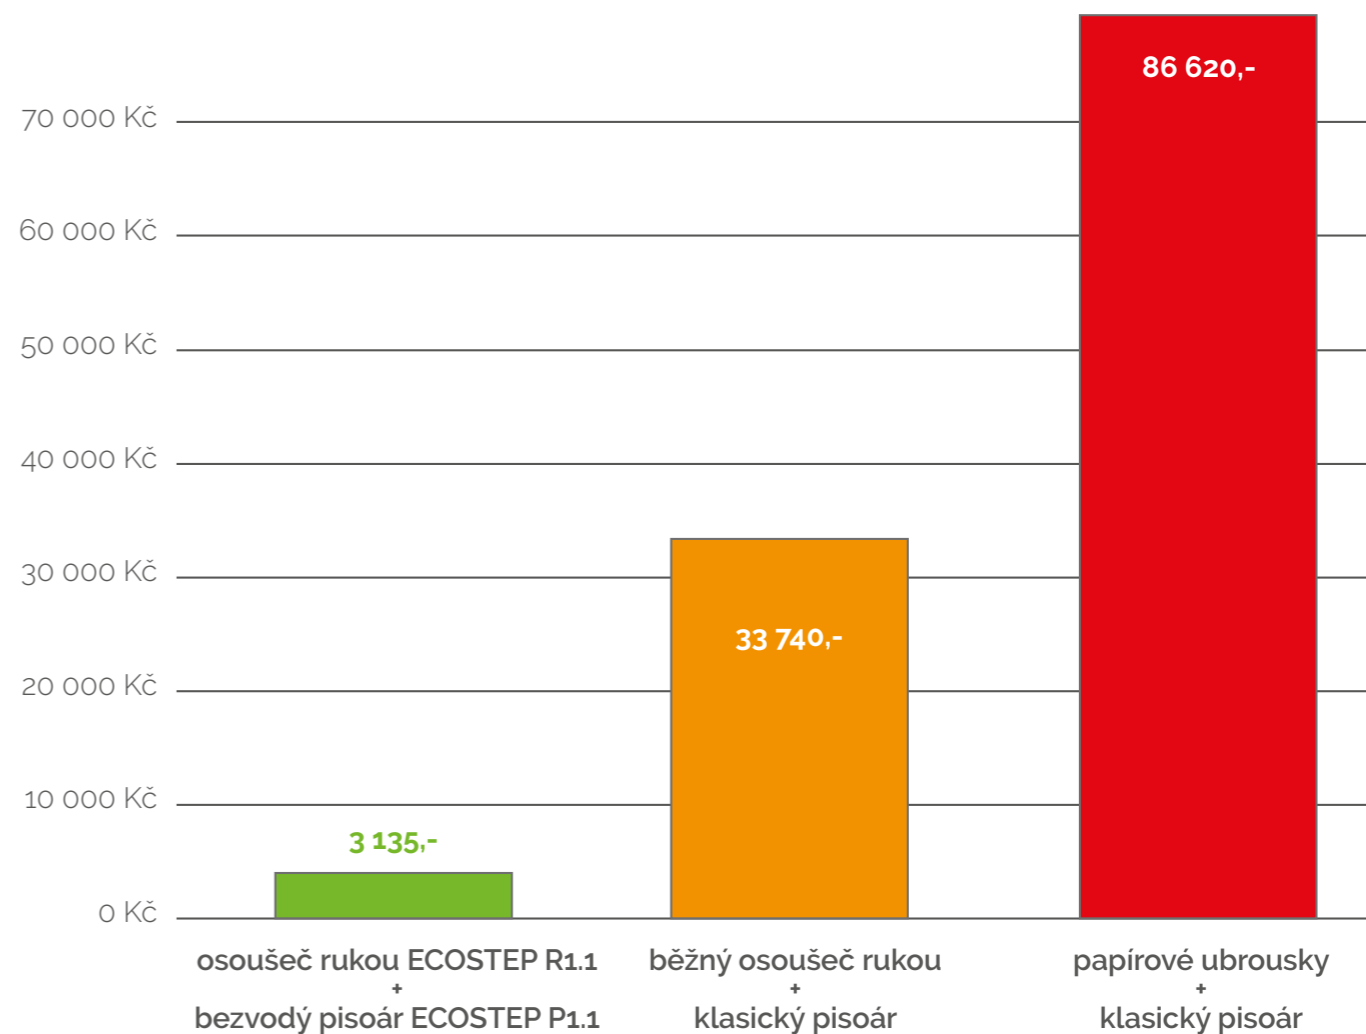

HODNOCENÍ ÚSPORNÝCH TOALET ECOSTEP

Výpočet ročních nákladů na provoz toalet při 300 použití denně.

Produkty	Náklady na sušení rukou	Náklady na použití pisoáru	Celkové roční náklady
osoušeč rukou ECOSTEP R1.1 + bezvodý pisoár ECOSTEP P1.1	1 485,- Kč	1 650,- Kč	3 135,- Kč
běžný osoušeč rukou (2400 W) + klasický pisoár	11 840,- Kč	21 900,- Kč	33 740,- Kč
papírové ubrousky + klasický pisoár	64 720,- Kč	21 900,- Kč	86 620,- Kč