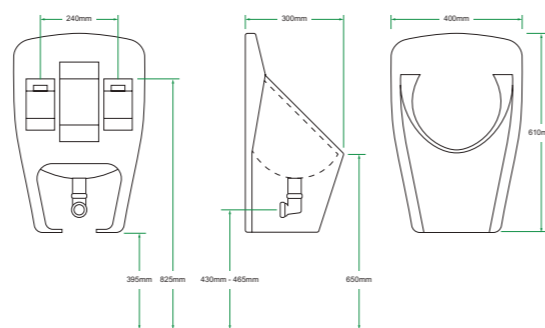

SANITÁRNÍ BIOLOGICKÝ ČISTIČ

MĚNE
-99,1%
oproti splachovacím
pisoárům
BAKTERIÍ

P6

Bezvodý pisoár

ROZMĚRY PISOÁRU P6

PRINCIP PISOÁRU P6

1. Bio Block
2. lapač pevných nečistot
3. ventil P1
4. odtok do odpadu

Hlavní výhody