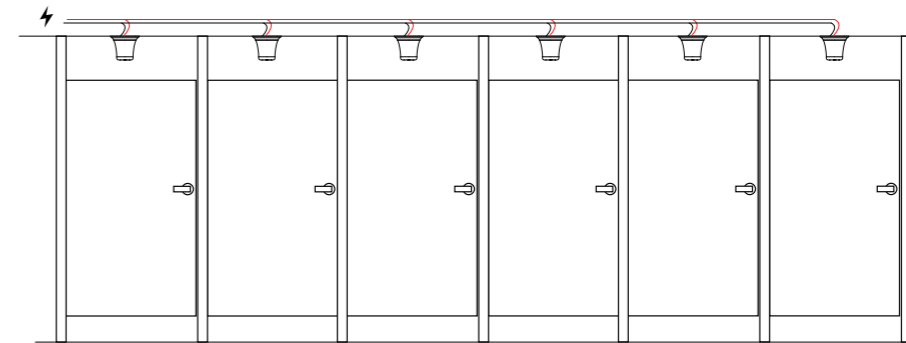

Maximální provozní výška:
3048 mm

Střed dveří

Při pohledu zpod dveří

EcoStep s.r.o.

K cementárně 234/6
153 00 Praha 5, CZ

T: +420 257 316 462
E: info@ecostep.cz

Web: ecostep.cz
E-shop: ecostep.cz

Showroom a prodejna Praha