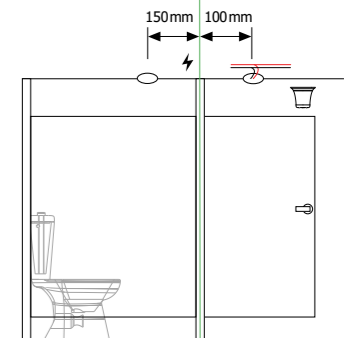

Maximální provozní výška:
3048 mm

Střed dveří

Při pohledu zpod dveří

EcoStep s.r.o.

K cementárně 234/6
153 00 Praha 5, CZ

T: +420 257 316 462
E: info@ecostep.cz

Web: ecostep.cz
E-shop: ecostep.cz

Showroom a prodejna Praha