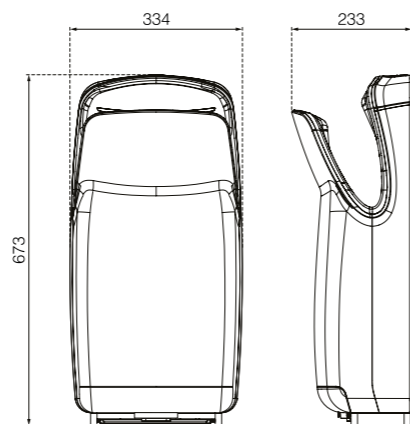

UŠETŘENO
30 000
tun papíru
ROČNĚ

DOBA SUŠENÍ
9 - 11 s.

PRAVIDELNÝ SERVIS

Nestarejte se o výměny, čištění a servis zařízení. Včas Vás upozorníme na nutnost servisu a vše zařídíme k Vaší maximální spokojenosti! **Bez smlouvy!**