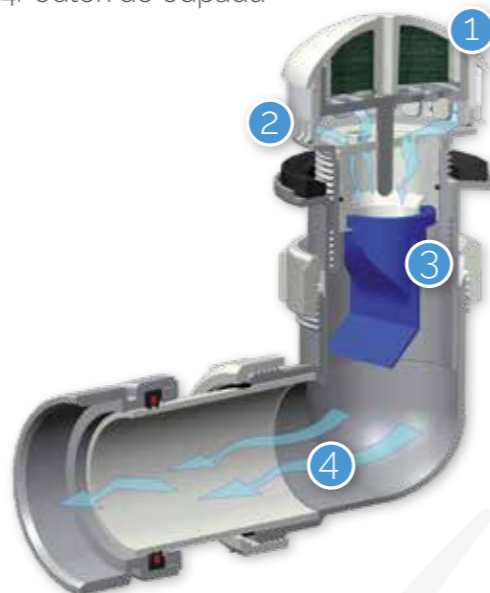

SANITÁRNÍ BIOLOGICKÝ ČISTIČ

MĚNE
-99,1%
oproti splachovacím
pisoárům
BAKTERIÍ

P6

Bezvodý pisoár

ROZMĚRY PISOÁRU P6

PRINCIP PISOÁRU P6

1. Bio Block
2. lapač pevných nečistot
3. ventil P1
4. odtok do odpadu

Hlavní výhody