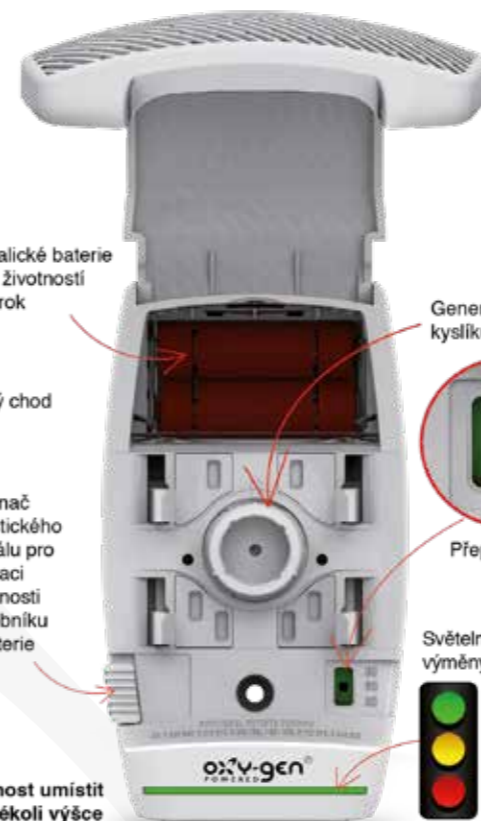

Základní informace

Oxygen PRO F2 je jediná technologie, která zaručuje uvolňování vonné látky do vzduchu průběžně, soustavně a přesně, po celou dobu životnosti náplně. Tato precizní technologie je založena na „palivových článcích“, které se ve farmaceutickém průmyslu používají k podávání léků lidem a zvířatům. Technologie Oxy-Gen Powered je jednoduchá, spolehlivá a nákladově efektivní.