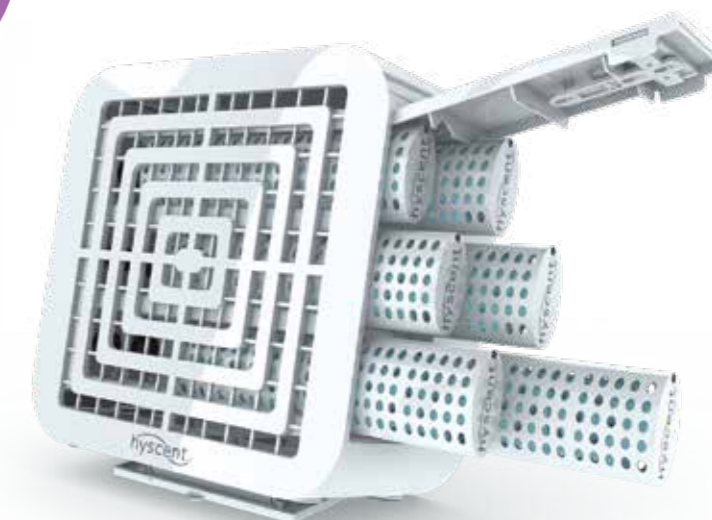

ZÁSOBNÍK NA VŮNĚ