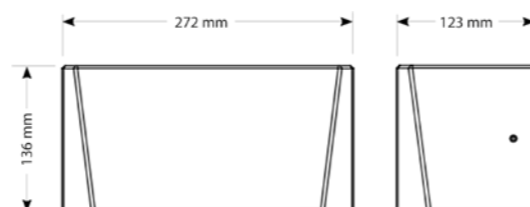

ROZMĚRY OSOUŠEČE R4.1