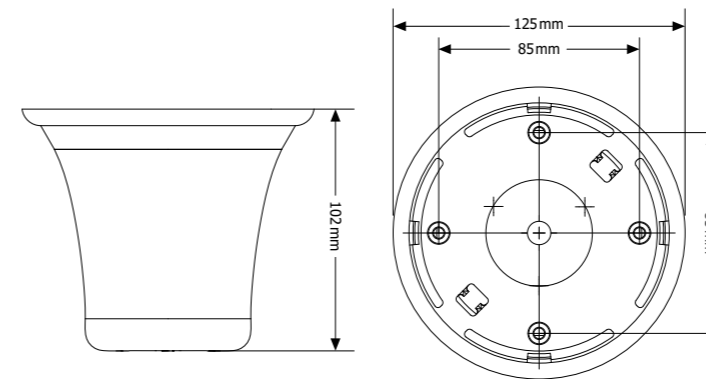

Specifikace svítidel LooLights

Napájení ze sítě:	100 - 240 V~, 50 - 60 Hz
Provozní teplota:	5 - 30 °C
Provozní napětí:	12 V=
Maximální montážní výška:	3048 mm
Maximální zatížení:	≈2,7 W při 9 V, 700 mA během přenosu přes WiFi
Možnosti montáže:	přímo na strop nebo přes držák
Provozní zatížení:	≈1,35 W při 9 V, 700 mA
Online konektivita:	WiFi, GSM
Certifikace:	certifikát CE
Záruka:	2 roky