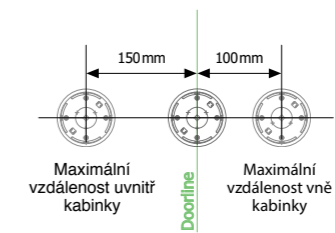

Maximální provozní výška:
3048 mm

Střed dveří

Při pohledu zpod dveří

EcoStep s.r.o.

K cementárně 234/6
153 00 Praha 5, CZ

T: +420 257 316 462
E: info@ecostep.cz

Web: ecostep.cz
E-shop: ecostep.cz

Showroom a prodejna Praha