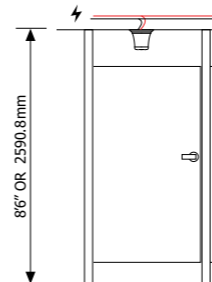

Maximální provozní výška:
3048 mm

Střed dveří

Při pohledu zpod dveří

EcoStep s.r.o.

K cementárně 234/6
153 00 Praha 5, CZ

T: +420 257 316 462
E: info@ecostep.cz

Web: ecostep.cz
E-shop: ecostep.cz

Showroom a prodejna Praha